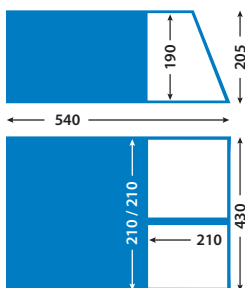

TORINO 6

ART.NR.: 9220092

skandika 
outdoor

23 kg

79 x 30 cm

3000 mm

Material Außen: 185T Polyester

Material Innen: 170T Polyester
(atmungsaktiv)

6

Die Aufbauanleitung befindet sich auf der umgeschlagenen Seite!

Die schwarzen Stangen werden auf beiden Seiten des Zeltes vorne und hinten in die kleinen Taschen gesteckt. Vor dem Einstecken in die zweite Tasche muss die Stange etwas kürzer eingestellt werden und kann danach wieder weiter ausgefahren werden.