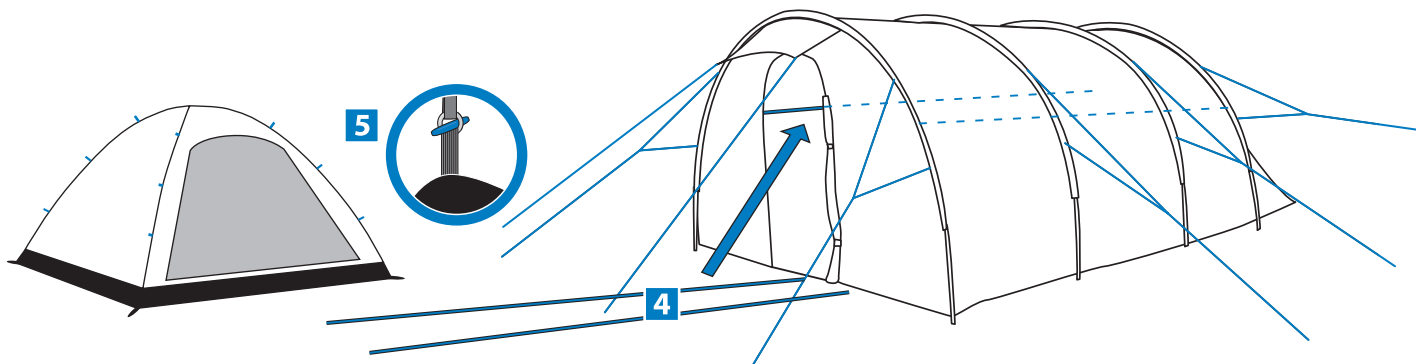

TORINO 6

ART.NR.: 9220092

skandika 
outdoor

23 kg

79 x 30 cm

3000 mm

Material Außen: 185T Polyester

Material Innen: 170T Polyester
(atmungsaktiv)

6

Die Aufbauanleitung befindet sich auf der umgeschlagenen Seite!

Die schwarzen Stangen werden auf beiden Seiten des Zeltes vorne und hinten in die kleinen Taschen gesteckt. Vor dem Einstecken in die zweite Tasche muss die Stange etwas kürzer eingestellt werden und kann danach wieder weiter ausgefahren werden.