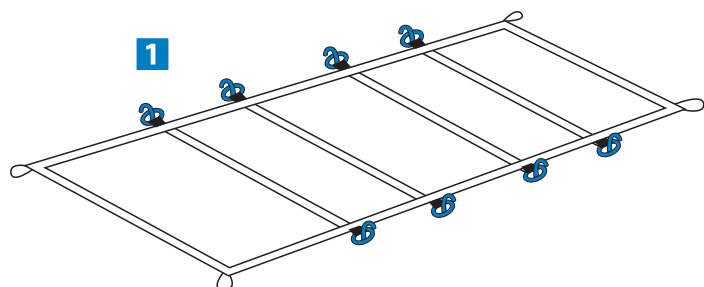

TORINO 6

ART.NR.: 9220092

skandika 
outdoor

23 kg

79 x 30 cm

3000 mm

Material Außen: 185T Polyester

Material Innen: 170T Polyester
(atmungsaktiv)

6

Die Aufbauanleitung befindet sich auf der umgeschlagenen Seite!

Die schwarzen Stangen werden auf beiden Seiten des Zeltes vorne und hinten in die kleinen Taschen gesteckt. Vor dem Einstecken in die zweite Tasche muss die Stange etwas kürzer eingestellt werden und kann danach wieder weiter ausgefahren werden.