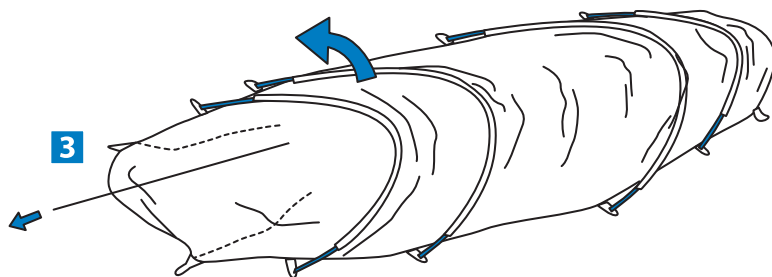

TORINO 6

ART.NR.: 9220092

skandika 
outdoor

23 kg

79 x 30 cm

3000 mm

Material Außen: 185T Polyester

Material Innen: 170T Polyester
(atmungsaktiv)

6

Die Aufbauanleitung befindet sich auf der umgeschlagenen Seite!

Die schwarzen Stangen werden auf beiden Seiten des Zeltes vorne und hinten in die kleinen Taschen gesteckt. Vor dem Einstecken in die zweite Tasche muss die Stange etwas kürzer eingestellt werden und kann danach wieder weiter ausgefahren werden.