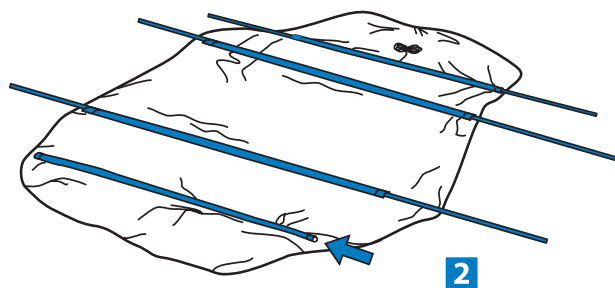

TORINO 6

ART.NR.: 9220092

skandika 
outdoor

23 kg

79 x 30 cm

3000 mm

Material Außen: 185T Polyester

Material Innen: 170T Polyester
(atmungsaktiv)

6

Die Aufbauanleitung befindet sich auf der umgeschlagenen Seite!

Die schwarzen Stangen werden auf beiden Seiten des Zeltes vorne und hinten in die kleinen Taschen gesteckt. Vor dem Einstecken in die zweite Tasche muss die Stange etwas kürzer eingestellt werden und kann danach wieder weiter ausgefahren werden.