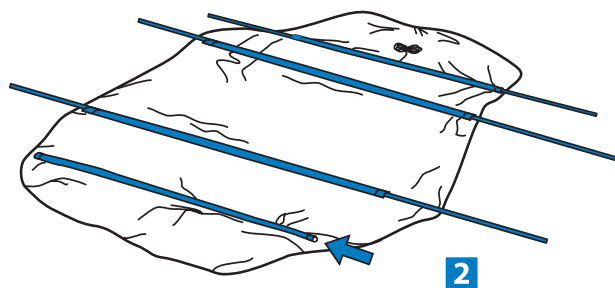

TORINO 5

ART.NR.: 9220091

skandika 
outdoor

16,5 kg

73 x 28 cm

3000 mm

Material Außen: 185T Polyester

Material Innen: 170T Polyester
(atmungsaktiv)

Die Aufbauanleitung befindet sich auf der umgeschlagenen Seite!

Die schwarzen Stangen werden auf beiden Seiten des Zeltes vorne und hinten in die kleinen Taschen gesteckt. Vor dem Einstecken in die zweite Tasche muss die Stange etwas kürzer eingestellt werden und kann danach wieder weiter ausgefahren werden.