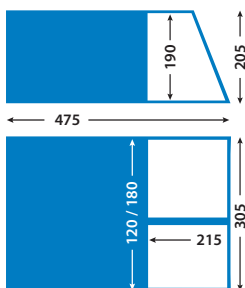

TORINO 5

ART.NR.: 9220091

skandika 
outdoor

16,5 kg

73 x 28 cm

3000 mm

Material Außen: 185T Polyester

Material Innen: 170T Polyester
(atmungsaktiv)

Die Aufbauanleitung befindet sich auf der umgeschlagenen Seite!

Die schwarzen Stangen werden auf beiden Seiten des Zeltes vorne und hinten in die kleinen Taschen gesteckt. Vor dem Einstecken in die zweite Tasche muss die Stange etwas kürzer eingestellt werden und kann danach wieder weiter ausgefahren werden.