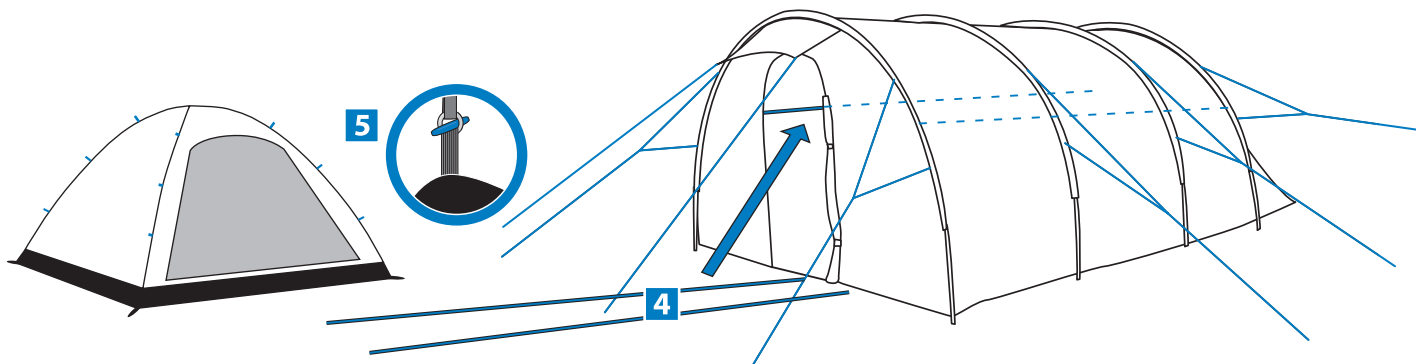

TORINO 5

ART.NR.: 9220091

skandika 
outdoor

16,5 kg

73 x 28 cm

3000 mm

Material Außen: 185T Polyester

Material Innen: 170T Polyester
(atmungsaktiv)

Die Aufbauanleitung befindet sich auf der umgeschlagenen Seite!

Die schwarzen Stangen werden auf beiden Seiten des Zeltes vorne und hinten in die kleinen Taschen gesteckt. Vor dem Einstecken in die zweite Tasche muss die Stange etwas kürzer eingestellt werden und kann danach wieder weiter ausgefahren werden.