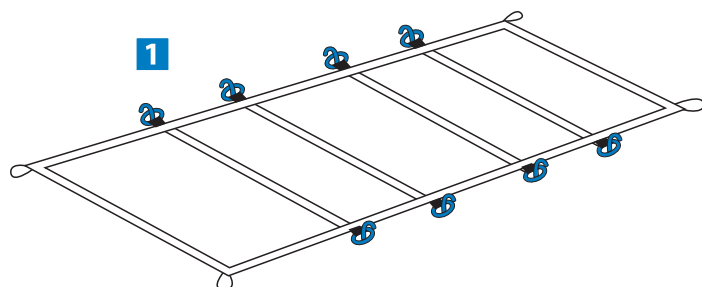

TORINO 5

ART.NR.: 9220091

skandika 
outdoor

16,5 kg

73 x 28 cm

3000 mm

Material Außen: 185T Polyester

Material Innen: 170T Polyester
(atmungsaktiv)

Die Aufbauanleitung befindet sich auf der umgeschlagenen Seite!

Die schwarzen Stangen werden auf beiden Seiten des Zeltes vorne und hinten in die kleinen Taschen gesteckt. Vor dem Einstecken in die zweite Tasche muss die Stange etwas kürzer eingestellt werden und kann danach wieder weiter ausgefahren werden.