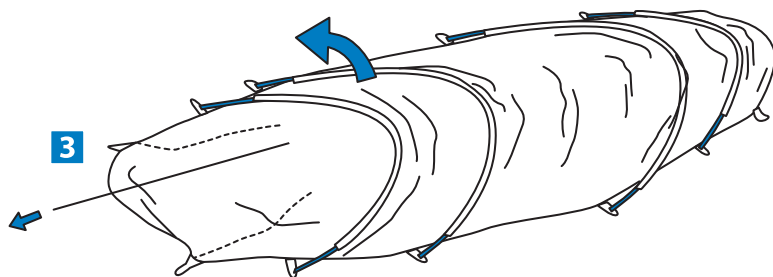

TORINO 5

ART.NR.: 9220091

skandika 
outdoor

16,5 kg

73 x 28 cm

3000 mm

Material Außen: 185T Polyester

Material Innen: 170T Polyester
(atmungsaktiv)

Die Aufbauanleitung befindet sich auf der umgeschlagenen Seite!

Die schwarzen Stangen werden auf beiden Seiten des Zeltes vorne und hinten in die kleinen Taschen gesteckt. Vor dem Einstecken in die zweite Tasche muss die Stange etwas kürzer eingestellt werden und kann danach wieder weiter ausgefahren werden.