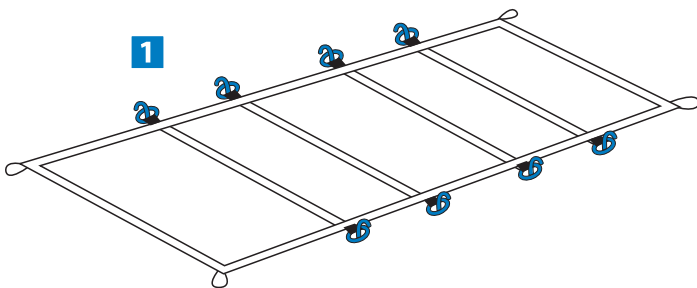

# TORINO 4

ART.NR.: 9220090

skandika   
outdoor

15,8 kg

70 x 27 cm

3000 mm

**Material Außen:** 185T Polyester

**Material Innen:** 170T Polyester  
(atmungsaktiv)

Die Aufbauanleitung befindet sich auf der umgeschlagenen Seite! 

Die schwarzen Stangen werden auf beiden Seiten des Zeltens vorne und hinten in die kleinen Taschen gesteckt. Vor dem Einstecken in die zweite Tasche muss die Stange etwas kürzer eingestellt werden und kann danach wieder weiter ausgefahren werden.