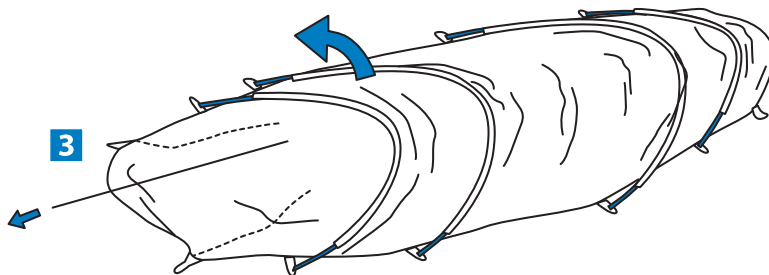

# TORINO 4

ART.NR.: 9220090

skandika   
outdoor

15,8 kg

70 x 27 cm

3000 mm

**Material Außen:** 185T Polyester

**Material Innen:** 170T Polyester  
(atmungsaktiv)

Die Aufbauanleitung befindet sich auf der umgeschlagenen Seite! 

Die schwarzen Stangen werden auf beiden Seiten des Zeltens vorne und hinten in die kleinen Taschen gesteckt. Vor dem Einstecken in die zweite Tasche muss die Stange etwas kürzer eingestellt werden und kann danach wieder weiter ausgefahren werden.