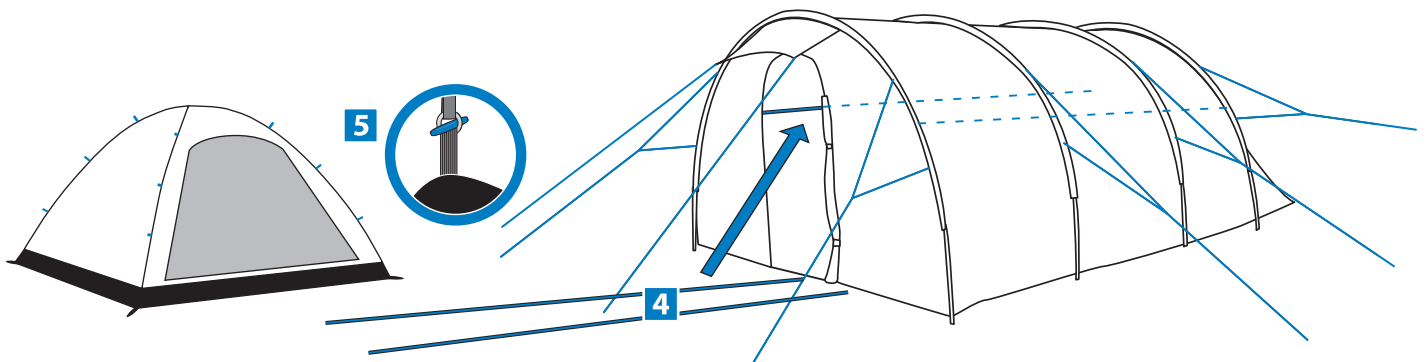

# TORINO 4

ART.NR.: 9220090

skandika   
outdoor

15,8 kg

70 x 27 cm

3000 mm

**Material Außen:** 185T Polyester

**Material Innen:** 170T Polyester  
(atmungsaktiv)

Die Aufbauanleitung befindet sich auf der umgeschlagenen Seite! 

Die schwarzen Stangen werden auf beiden Seiten des Zeltens vorne und hinten in die kleinen Taschen gesteckt. Vor dem Einstecken in die zweite Tasche muss die Stange etwas kürzer eingestellt werden und kann danach wieder weiter ausgefahren werden.