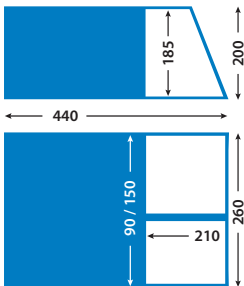

# TORINO 4

ART.NR.: 9220090

skandika   
outdoor

15,8 kg

70 x 27 cm

3000 mm

**Material Außen:** 185T Polyester

**Material Innen:** 170T Polyester  
(atmungsaktiv)

Die Aufbauanleitung befindet sich auf der umgeschlagenen Seite! 

Die schwarzen Stangen werden auf beiden Seiten des Zeltens vorne und hinten in die kleinen Taschen gesteckt. Vor dem Einstecken in die zweite Tasche muss die Stange etwas kürzer eingestellt werden und kann danach wieder weiter ausgefahren werden.