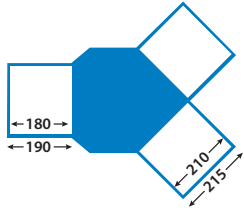

LAUSANNE

ART-NR.: 92 200 94

skandika
outdoor

18,9 kg

66 x 31 cm

2000 mm

Material Außen: Polyester

Material Innen: Polyester
(atmungsaktiv)

19

Die Aufbauanleitung befindet sich auf der umgeschlagenen Seite!