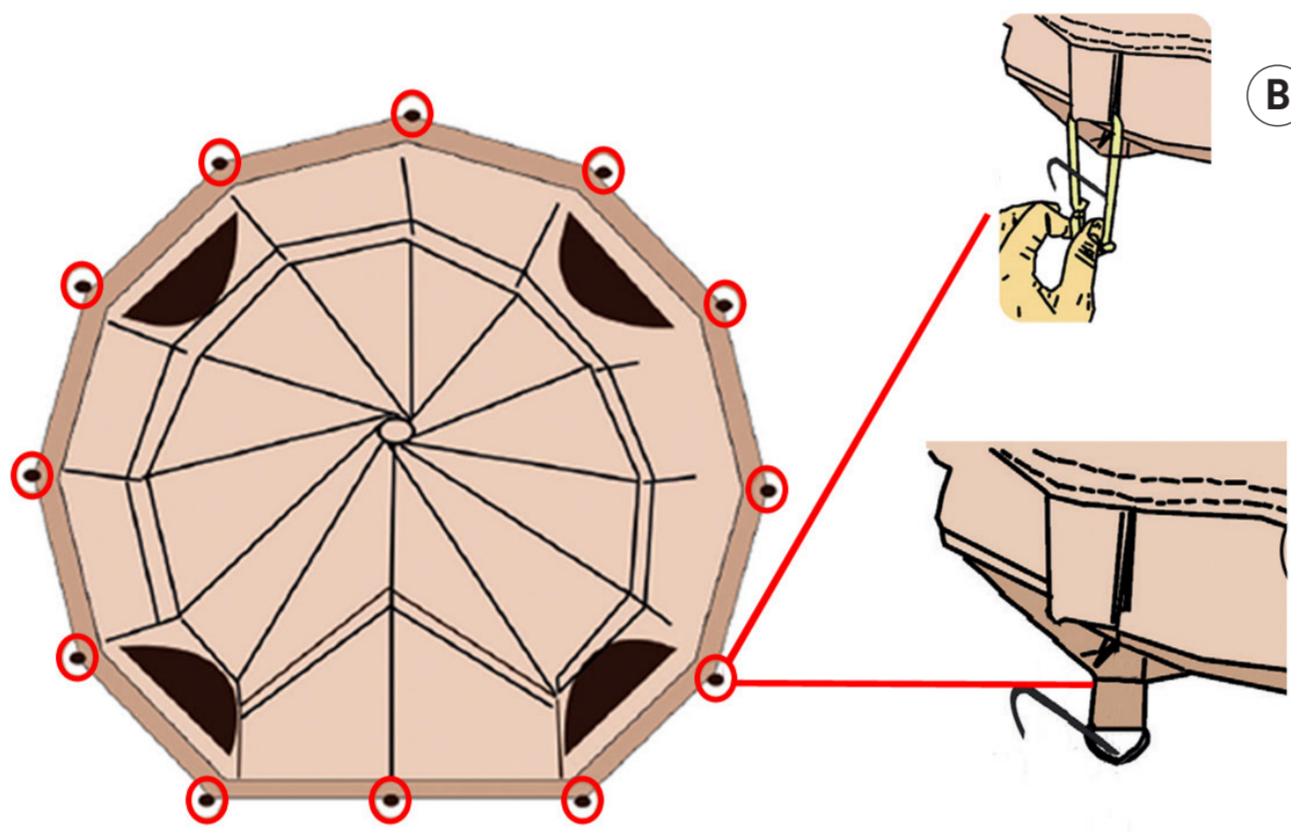

TIPII 500 TECHNICAL COTTON

Center Pole (x1)

J-Peg (x12)

Door A-Frame (x1)

Rain Cap (x1)

L-Pin (x24)

1

2