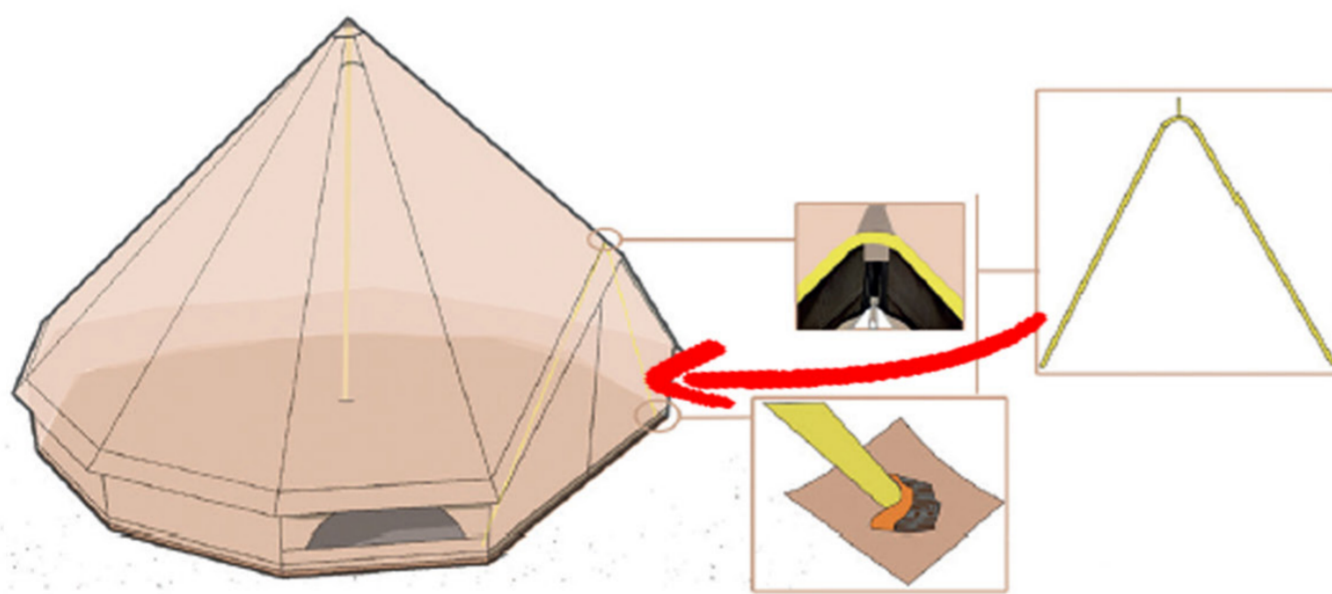

TIPII 500 TECHNICAL COTTON

Center Pole (x1)

J-Peg (x12)

Door A-Frame (x1)

Rain Cap (x1)

L-Pin (x24)

1

2

3

4

5