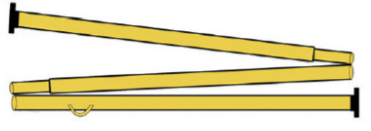

TIPII 500 TECHNICAL COTTON

Center Pole (x1)

J-Peg (x12)

Door A-Frame (x1)

Rain Cap (x1)

L-Pin (x24)

1

2