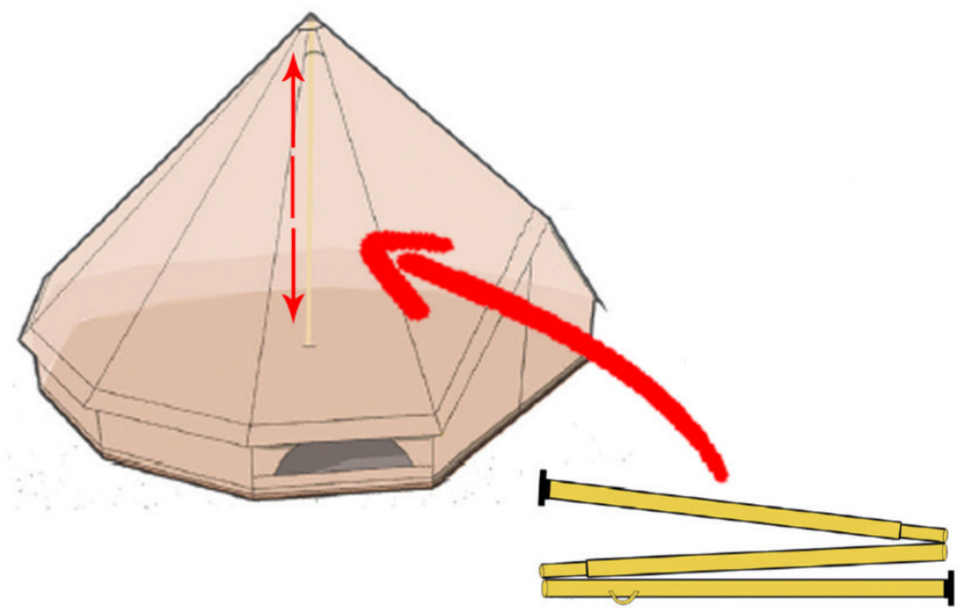

TIPII 500 TECHNICAL COTTON

Center Pole (x1)

J-Peg (x12)

Door A-Frame (x1)

Rain Cap (x1)

L-Pin (x24)

1

2