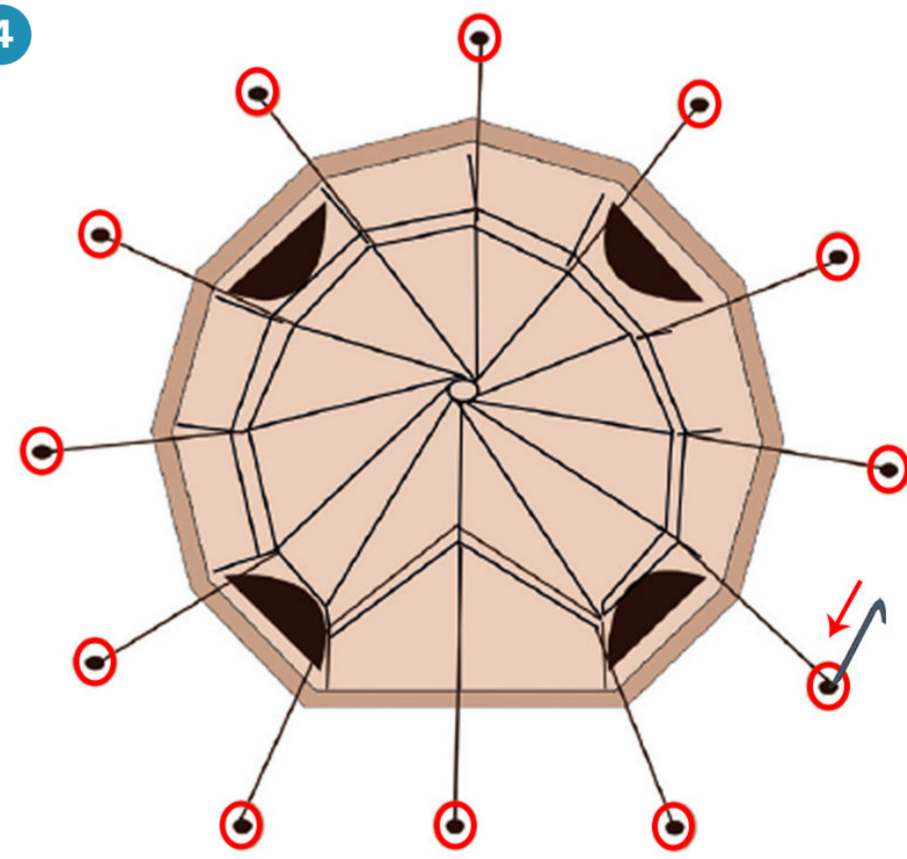

TIPII 500 TECHNICAL COTTON

Center Pole (x1)

J-Peg (x12)

Door A-Frame (x1)

Rain Cap (x1)

L-Pin (x24)

1

2

3

4

5