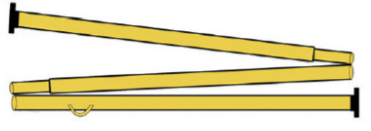

TIPII 300 TECHNICAL COTTON

Center Pole (x1)

Door A-Frame (x1)

Rain Cap (x1)

J-Peg (x12)

L-Pin (x12)

1

2