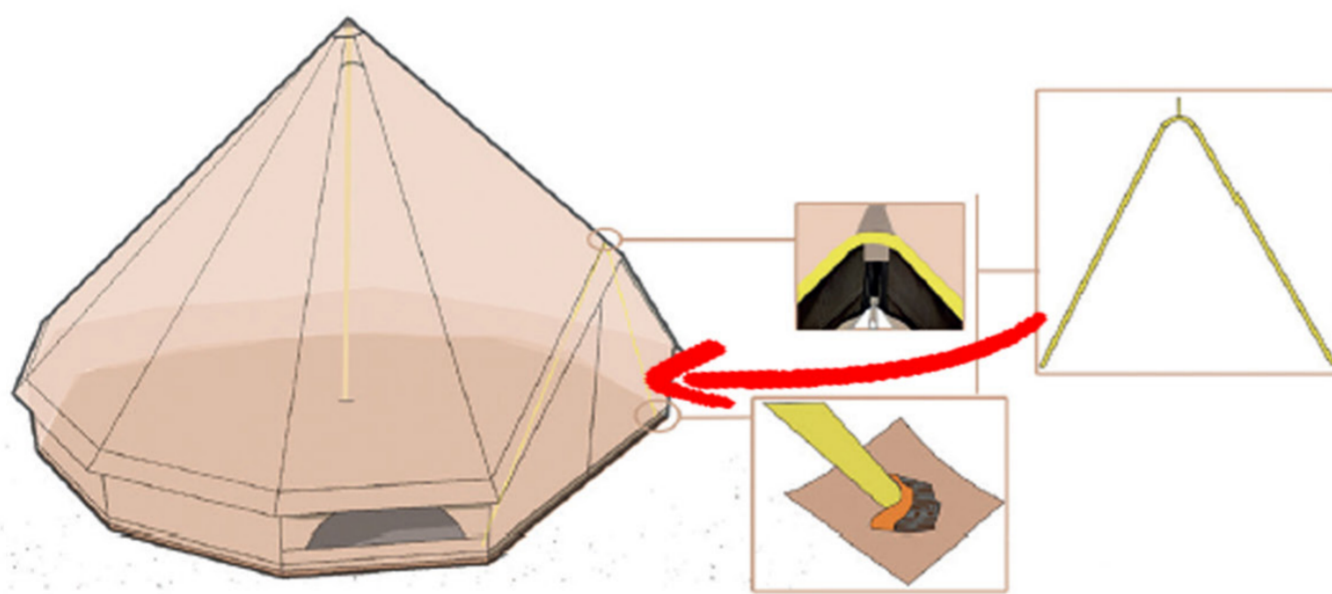

TIPII 300 TECHNICAL COTTON

1

2

3

4

5