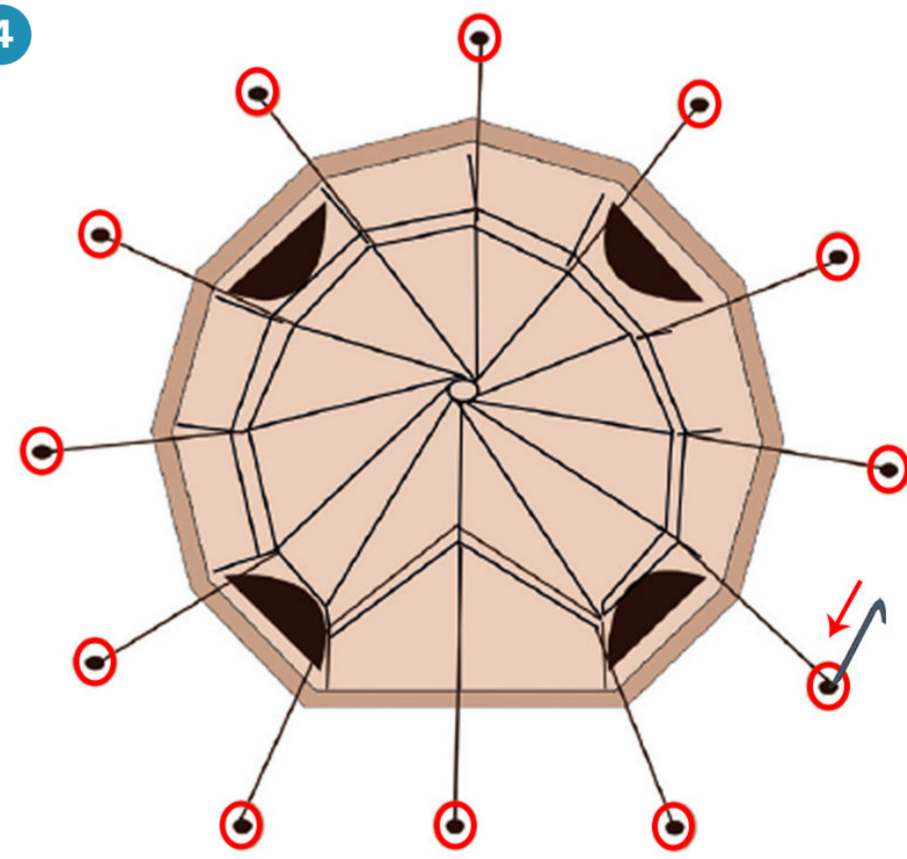

TIPII 300 TECHNICAL COTTON

Center Pole (x1)

Door A-Frame (x1)

Rain Cap (x1)

J-Peg (x12)

L-Pin (x12)

1

2

3

4

5