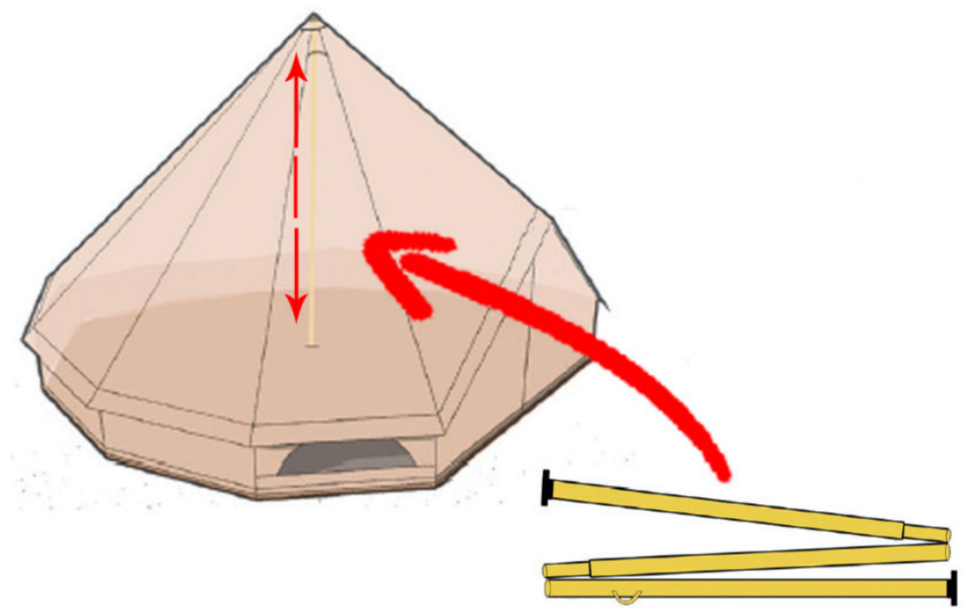

TIPII 300 TECHNICAL COTTON

Center Pole (x1)

Door A-Frame (x1)

Rain Cap (x1)

J-Peg (x12)

L-Pin (x12)

1

2