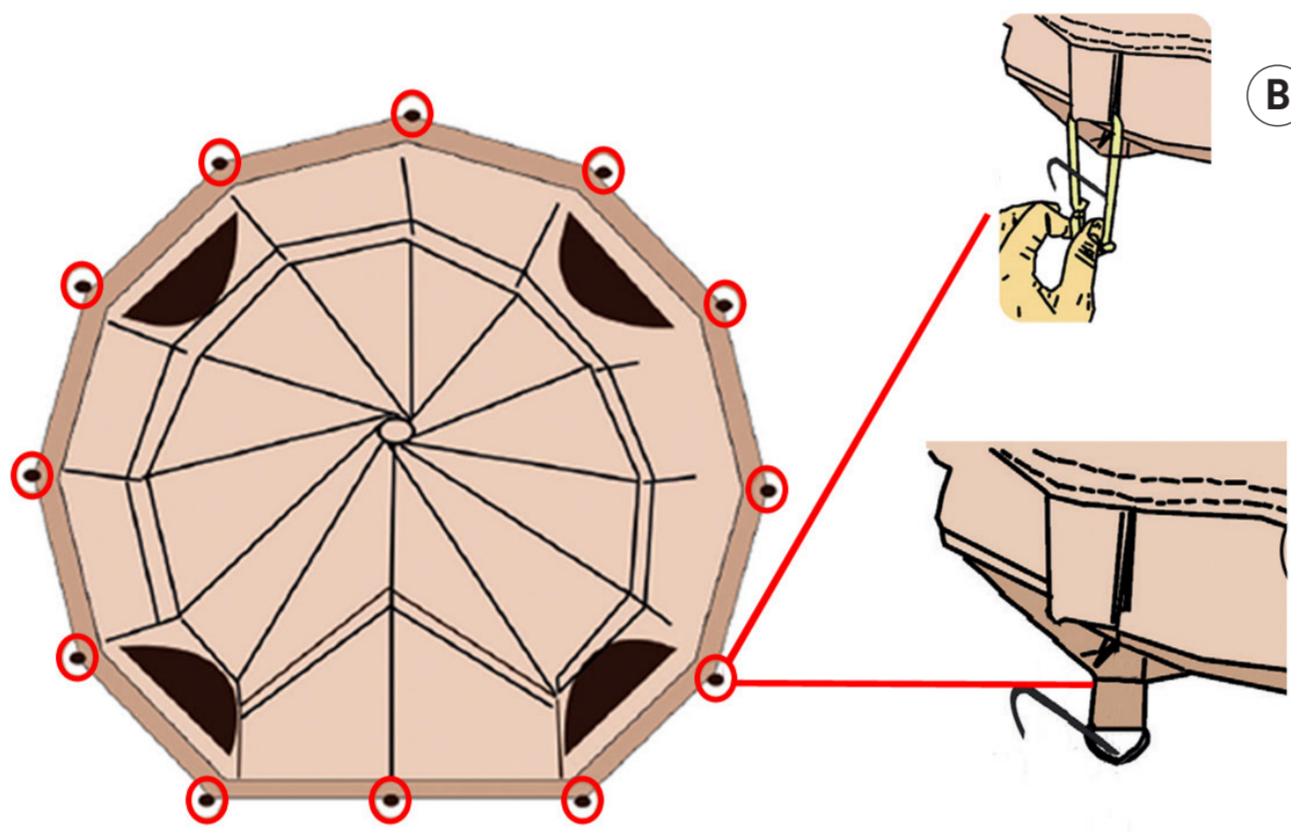

TIPII 300 TECHNICAL COTTON

Center Pole (x1)

Door A-Frame (x1)

Rain Cap (x1)

J-Peg (x12)

L-Pin (x12)

1

2