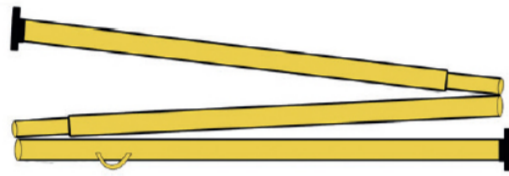

Center Pole (x1)

Dodge Ridge Pole (x2)

Door Standing Pole (x4)

Rain Cap (x4)

J-Peg (x14)

L-Pin (x28)

1

2